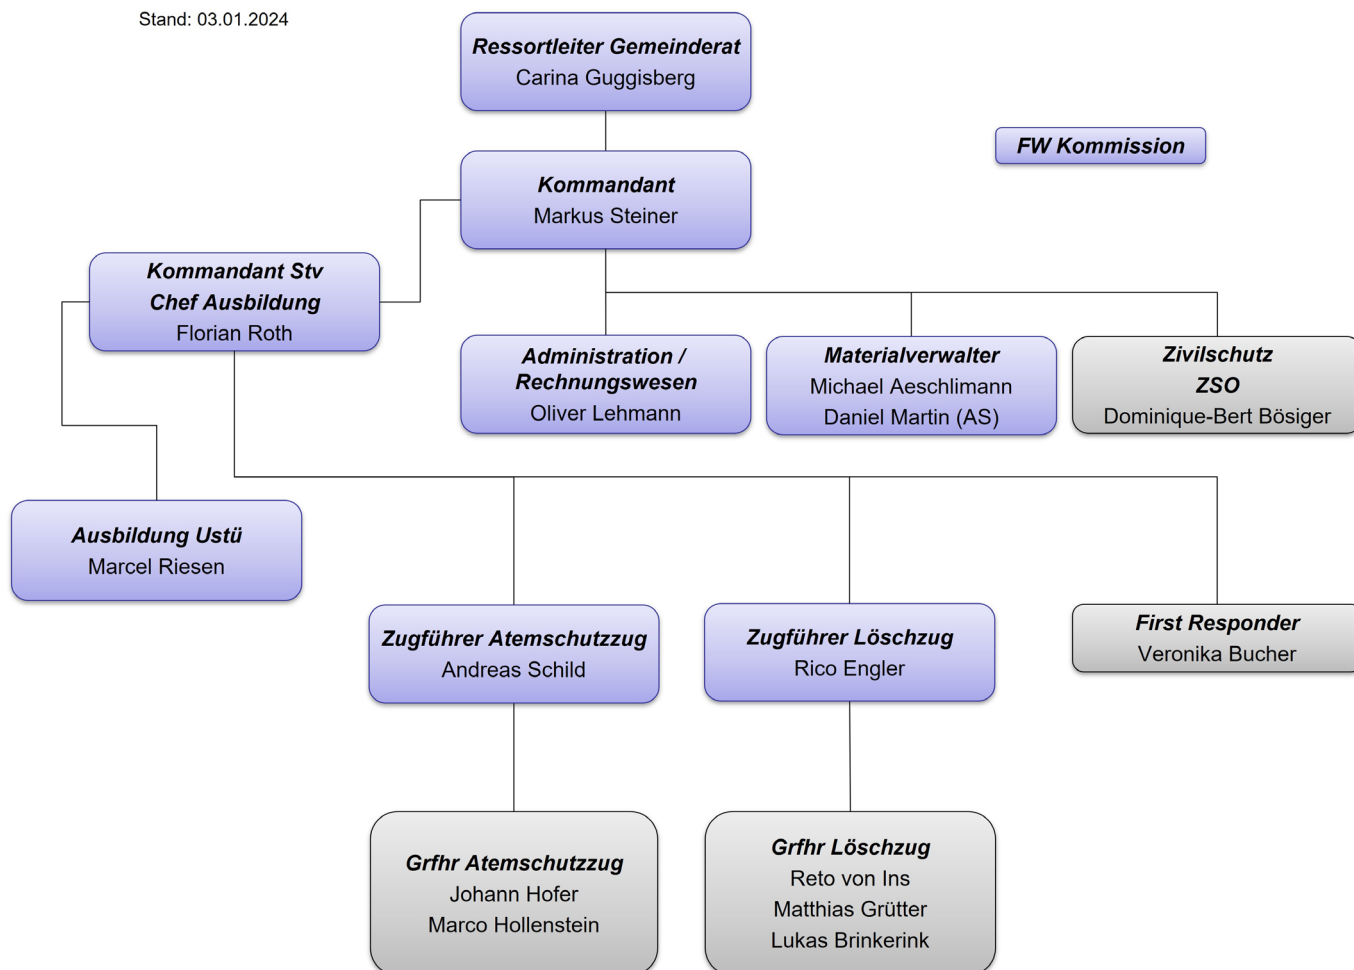

Organigramm, Funktionen und Zuteilungen

Stand: 03.01.2024